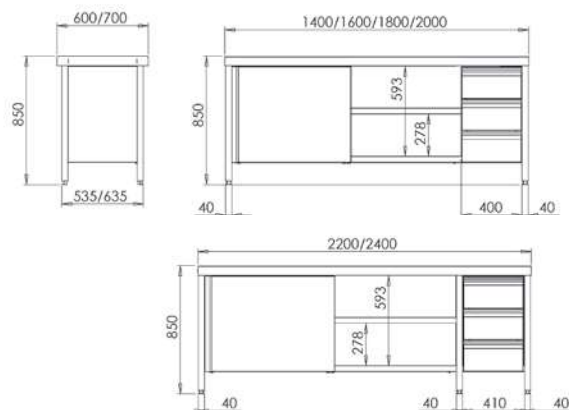

## MESA CENTRAL

- Fabricada en acero inoxidable AISI 304 18/10.
- Encimera y estante con omegas de refuerzo.
- Frontal de 65 mm en punto redondo, totalmente soldado.
- Estante con soportes de gran robustez.
- Patas cuadradas de acero inoxidable AISI 304 18/10 de 40 x 40 mm para elevar la altura desde los 850 hasta los 920 mm.
- Puertas correderas con deslizamiento de gran suavidad, sin guías inferiores para facilitar la limpieza.
- Módulo con 3 cajones incluido.
- Medida útil del cajón 290 x 435 x 109 mm.
- **Se suministra montada.**
- **Opción de cierre en puertas OPC00001**

### POSIBILIDAD DE CUSTOMIZAR EN LONGITUD

Indicar medida de longitud deseada, precio y código del modelo inmediatamente superior (\*)

MEDIDAS MESA CENTRAL CON PUERTAS Y CAJONES

### GAMA 600

Medidas totales (mm)	Puertas correderas y cajones derecha	Puertas correderas y cajones izquierda
1400 x 600 x 850	• FCPBD614	• FCPBI614
1600 x 600 x 850	• FCPBD616	• FCPBI616
1800 x 600 x 850	• FCPBD618	• FCPBI618
2000 x 600 x 850	• FCPBD620	• FCPBI620
2200 x 600 x 850	• FCPBD622	• FCPBI622
2400 x 600 x 850	• FCPBD624	• FCPBI624

## MESA MURAL

- Fabricada en acero inoxidable AISI 304 18/10.
- Encimera y estante con omegas de refuerzo.
- Peto posterior de 105 mm y frontal de 65 mm en punto redondo sanitario, totalmente soldados.
- Estante con soportes de gran robustez.
- Patas cuadradas de acero inoxidable AISI 304 18/10 de 40 x 40 mm para elevar la altura desde los 850 hasta los 920 mm.
- Puertas correderas con deslizamiento de gran suavidad, sin guías inferiores para facilitar la limpieza.
- Módulo con 3 cajones incluido.
- Medida útil del cajón 290 x 435 x 109 mm.
- **Se suministra montada.**
- **Opción de cierre en puertas OPC00001**