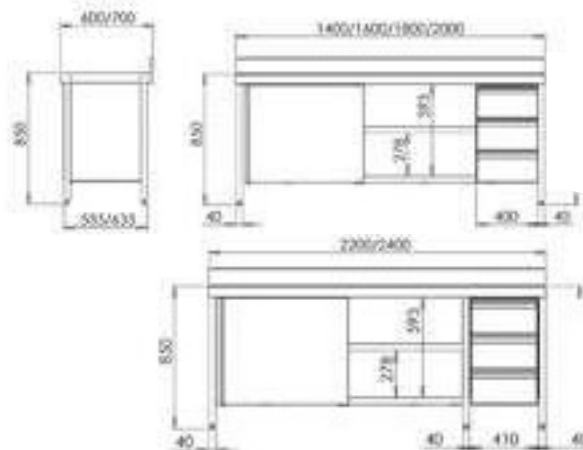

MESA MURAL

- Fabricada en acero inoxidable AISI 304 18/10.
- Encimera y estante con omegas de refuerzo.
- Peto posterior de 105 mm y frontal de 65 mm en punto redondo sanitario, totalmente soldados.
- Estante con soportes de gran robustez.
- Patas cuadradas de acero inoxidable AISI 304 18/10 de 40 x 40 mm para elevar la altura desde los 850 hasta los 920 mm.
- Puertas correderas con deslizamiento de gran suavidad, sin guías inferiores para facilitar la limpieza.
- Módulo con 3 cajones incluido.
- Medida útil del cajón 290 x 435 x 109 mm.
- **Se suministra montada.**
- **Opción de cierre en puertas OPC00001**

MEDIDAS MESA MURAL CON PUERTAS Y CAJONES

POSIBILIDAD DE CUSTOMIZAR EN LONGITUD

Indicar medida de longitud deseada, precio y código del modelo inmediatamente superior (*)