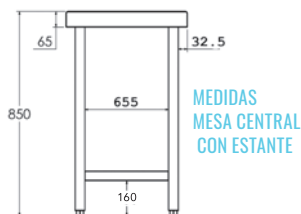

MESAS DE TRABAJO GAMA 800

MESA CENTRAL

- Encimera y estante de acero inoxidable AISI 304 18/10 satinado con omegas de refuerzo.
- Frontal de 65 mm en punto redondo, totalmente soldado.
- En las mesas con marco de refuerzo existe la posibilidad de colocar el travesaño en posición central.
- Las mesas con puertas incluyen: plafones laterales, trasera y estante intermedio de acero inoxidable.
- Patas cuadradas de acero inoxidable AISI 304 18/10 de 40 x 40 mm para elevar la altura desde los 850 hasta los 920 mm.
- **Fácil montaje en 3 minutos.**
- **Los modelos con puertas se suministran montados.**
- **Posibilidad de envío montada:**
  Hasta 1200 mm: MF001200
  Hasta 2000 mm: MF002000
  Hasta 2800 mm: MF002800
- **Opción de cierre en puertas OPC00001**

SISTEMA DE FIJACIÓN
DURBLOCK
MESAS DE TRABAJO

ENCIMERAS DE 1,5 MM DE ESPESOR PÁG. 83

POSIBILIDAD DE CUSTOMIZAR EN LONGITUD

Indicar medida de longitud deseada, precio y código del modelo inmediatamente superior (*)

Medidas totales (mm)	Mesa con marco de refuerzo	Mesa con 1 estante	Mesa con 2 estantes	Mesa con puertas	Mesa con puertas pasante
600 x 800 x 850	• FC080060	• FC180060	• FC280060	-	-
700 x 800 x 850	• FC080070	• FC180070	• FC280070	-	-
800 x 800 x 850	• FC080080	• FC180080	• FC280080	• FCP80080 PB	-
900 x 800 x 850	• FC080090	• FC180090	• FC280090	-	-
1000 x 800 x 850	• FC080100	• FC180100	• FC280100	• FCP80100 PC	• FCPP8100
1100 x 800 x 850	• FC080110	• FC180110	• FC280110	-	-
1200 x 800 x 850	• FC080120	• FC180120	• FC280120	• FCP80120 PC	• FCPP8120
1300 x 800 x 850	• FC080130	• FC180130	• FC280130	-	-
1400 x 800 x 850	• FC080140	• FC180140	• FC280140	• FCP80140 PC	• FCPP8140
1500 x 800 x 850	• FC080150	• FC180150	• FC280150	-	-
1600 x 800 x 850	• FC080160	• FC180160	• FC280160	• FCP80160 PC	• FCPP8160
1700 x 800 x 850	• FC080170	• FC180170	• FC280170	-	-
1800 x 800 x 850	• FC080180	• FC180180	• FC280180	• FCP80180 PC	• FCPP8180
1900 x 800 x 850	• FC080190	• FC180190	• FC280190	-	-
2000 x 800 x 850	• FC080200	• FC180200	• FC280200	• FCP80200 PC	• FCPP8200
2200 x 800 x 850	• FC080220	• FC180220	• FC280220	• FCP80220 PC	• FCPP8220
2400 x 800 x 850	• FC080240	• FC180240	• FC280240	• FCP80240 PC	• FCPP8240
2600 x 800 x 850	• FC080260	• FC180260	• FC280260	• FCP80260 PC	• FCPP8260
2800 x 800 x 850	• FC080280	• FC180280	• FC280280	• FCP80280 PC	• FCPP8280

• PB - Puertas Batientes / PC - Puertas Correderas