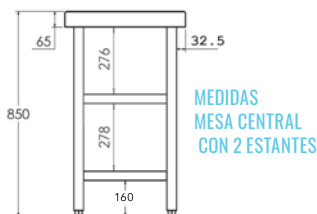

MESAS DE TRABAJO GAMA 800

MESA CENTRAL

- Encimera y estante de acero inoxidable AISI 304 18/10 satinado con omegas de refuerzo.
- Frontal de 65 mm en punto redondo, totalmente soldado.
- En las mesas con marco de refuerzo existe la posibilidad de colocar el travesaño en posición central.
- Las mesas con puertas incluyen: plafones laterales, trasera y estante intermedio de acero inoxidable.
- Patas cuadradas de acero inoxidable AISI 304 18/10 de 40 x 40 mm para elevar la altura desde los 850 hasta los 920 mm.
- **Fácil montaje en 3 minutos.**
- **Los modelos con puertas se suministran montados.**
- **Posibilidad de envío montada:**
  Hasta 1200 mm: MF001200
  Hasta 2000 mm: MF002000
  Hasta 2800 mm: MF002800
- **Opción de cierre en puertas OPC00001**

SISTEMA DE FIJACIÓN
DURBLOCK
MESAS DE TRABAJO

ENCIMERAS DE 1,5 MM DE ESPESOR PÁG. 83

POSIBILIDAD DE CUSTOMIZAR EN LONGITUD

Indicar medida de longitud deseada, precio y código del modelo inmediatamente superior (*)

Medidas totales (mm)	Mesa con marco de refuerzo	Mesa con 1 estante	Mesa con 2 estantes	Mesa con puertas	Mesa con puertas pasante
600 x 800 x 850	• FC080060	• FC180060	• FC280060	-	-
700 x 800 x 850	• FC080070	• FC180070	• FC280070	-	-
800 x 800 x 850	• FC080080	• FC180080	• FC280080	• FCP80080 PB	-
900 x 800 x 850	• FC080090	• FC180090	• FC280090	-	-
1000 x 800 x 850	• FC080100	• FC180100	• FC280100	• FCP80100 PC	• FCPP8100
1100 x 800 x 850	• FC080110	• FC180110	• FC280110	-	-
1200 x 800 x 850	• FC080120	• FC180120	• FC280120	• FCP80120 PC	• FCPP8120
1300 x 800 x 850	• FC080130	• FC180130	• FC280130	-	-
1400 x 800 x 850	• FC080140	• FC180140	• FC280140	• FCP80140 PC	• FCPP8140
1500 x 800 x 850	• FC080150	• FC180150	• FC280150	-	-
1600 x 800 x 850	• FC080160	• FC180160	• FC280160	• FCP80160 PC	• FCPP8160
1700 x 800 x 850	• FC080170	• FC180170	• FC280170	-	-
1800 x 800 x 850	• FC080180	• FC180180	• FC280180	• FCP80180 PC	• FCPP8180
1900 x 800 x 850	• FC080190	• FC180190	• FC280190	-	-
2000 x 800 x 850	• FC080200	• FC180200	• FC280200	• FCP80200 PC	• FCPP8200
2200 x 800 x 850	• FC080220	• FC180220	• FC280220	• FCP80220 PC	• FCPP8220
2400 x 800 x 850	• FC080240	• FC180240	• FC280240	• FCP80240 PC	• FCPP8240
2600 x 800 x 850	• FC080260	• FC180260	• FC280260	• FCP80260 PC	• FCPP8260
2800 x 800 x 850	• FC080280	• FC180280	• FC280280	• FCP80280 PC	• FCPP8280

• PB - Puertas Batientes / PC - Puertas Correderas