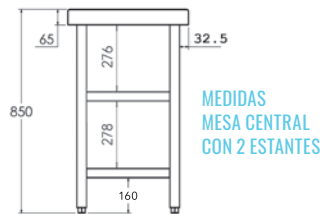

## MESA CENTRAL

- Encimera y estante de acero inoxidable AISI 304 18/10 satinado con omegas de refuerzo.
- Frontal de 65 mm en punto redondo, totalmente soldado.
- En las mesas con marco de refuerzo existe la posibilidad de colocar el travesaño en posición central.
- Las mesas con puertas incluyen: plafones laterales, trasera y estante intermedio de acero inoxidable.
- Patas cuadradas de acero inoxidable AISI 304 18/10 de 40 x 40 mm para elevar la altura desde los 850 hasta los 920 mm.
- **Fácil montaje en 3 minutos.**
- **Los modelos con puertas se suministran montados.**
- **Posibilidad de envío montada:**  
 Hasta 1200 mm: MF001200  
 Hasta 2000 mm: MF002000  
 Hasta 2800 mm: MF002800
- **Opción de cierre en puertas OPC00001**