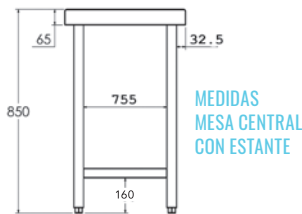

## MESA CENTRAL

- Encimera y estante de acero inoxidable AISI 304 18/10 satinado con omegas de refuerzo.
- Frontal de 65 mm en punto redondo, totalmente soldado.
- En las mesas con marco de refuerzo existe la posibilidad de colocar el travesaño en posición central.
- Las mesas con puertas incluyen: plafones laterales, trasera y estante intermedio de acero inoxidable.
- Patas cuadradas de acero inoxidable AISI 304 18/10 de 40 x 40 mm para elevar la altura desde los 850 hasta los 920 mm.
- **Fácil montaje en 3 minutos.**
- **Los modelos con puertas se suministran montados.**
- **Posibilidad de envío montada:**  
 Hasta 1200 mm: MF001200  
 Hasta 2000 mm: MF002000  
 Hasta 2800 mm: MF002800
- **Opción de cierre en puertas OPC00001**