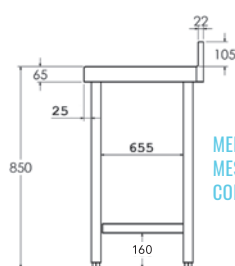

MESA MURAL

- Encimera y estante de acero inoxidable AISI 304 18/10 satinado con omegas de refuerzo.
- Peto posterior de 105 mm y frontal de 65 mm en punto redondo sanitario, totalmente soldados.
- En las mesas con marco de refuerzo existe la posibilidad de colocar el travesaño en posición central.
- Las mesas con puertas incluyen: plafones laterales, trasera y estante intermedio de acero inoxidable.
- Patas cuadradas de acero inoxidable AISI 304 18/10 de 40 x 40 mm para elevar la altura desde los 850 hasta los 920 mm.
- **Fácil montaje en 3 minutos.**
- **Los modelos con puertas se suministran montados.**
- **Posibilidad de envío montada:**
  Hasta 1200 mm: MF001200
  Hasta 2000 mm: MF002000
  Hasta 2800 mm: MF002800
- **Opción de cierre en puertas OPC00001**

SISTEMA DE FIJACIÓN
DURBLOCK
MESAS DE TRABAJO

MEDIDAS
MESA MURAL
CON ESTANTE