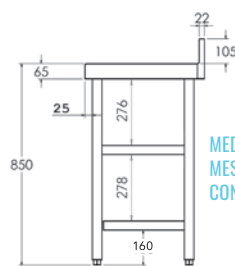

MEDIDAS
MESA MURAL
CON ESTANTE

MEDIDAS
MESA MURAL
CON 2 ESTANTES

ENCIMERAS DE 1,5 MM DE ESPESOR PÁG. 83

POSIBILIDAD DE CUSTOMIZAR EN LONGITUD

Indicar medida de longitud deseada, precio y código del modelo inmediatamente superior (*)

Medidas totales (mm)	Mesa con marco de refuerzo	Mesa con 1 estante	Mesa con 2 estantes	Mesa con puertas
600 x 800 x 850	• FM080060	• FM181060	• FM280060	-
700 x 800 x 850	• FM080070	• FM181070	• FM280070	-
800 x 800 x 850	• FM080080	• FM180080	• FM280080	• FMP80080 PB
900 x 800 x 850	• FM080090	• FM180090	• FM280090	-
1000 x 800 x 850	• FM080100	• FM180100	• FM280100	• FMP80100 PC
1100 x 800 x 850	• FM080110	• FM180110	• FM280110	-
1200 x 800 x 850	• FM080120	• FM180120	• FM280120	• FMP80120 PC
1300 x 800 x 850	• FM080130	• FM180130	• FM280130	-
1400 x 800 x 850	• FM080140	• FM180140	• FM280140	• FMP80140 PC
1500 x 800 x 850	• FM080150	• FM180150	• FM280150	-
1600 x 800 x 850	• FM080160	• FM180160	• FM280160	• FMP80160 PC
1700 x 800 x 850	• FM080170	• FM180170	• FM280170	-
1800 x 800 x 850	• FM080180	• FM180180	• FM280180	• FMP80180 PC
1900 x 800 x 850	• FM080190	• FM180190	• FM280190	-
2000 x 800 x 850	• FM080200	• FM180200	• FM280200	• FMP80200 PC
2200 x 800 x 850	• FM080220	• FM180220	• FM280220	• FMP80220 PC
2400 x 800 x 850	• FM080240	• FM180240	• FM280240	• FMP80240 PC
2600 x 800 x 850	• FM080260	• FM180260	• FM280260	• FMP80260 PC
2800 x 800 x 850	• FM080280	• FM180280	• FM280280	• FMP80280 PC

• **PB** - Puertas Batientes / **PC** - Puertas Correderas

• **24/48 HORAS EXPEDICIÓN** • **3 DÍAS EXPEDICIÓN**