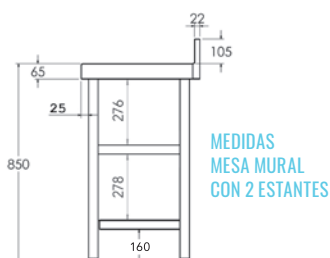

MESA MURAL

- Encimera y estante de acero inoxidable AISI 304 18/10 satinado con omegas de refuerzo.
- Peto posterior de 105 mm y frontal de 65 mm en punto redondo sanitario, totalmente soldados.
- En las mesas con marco de refuerzo existe la posibilidad de colocar el travesaño en posición central.
- Las mesas con puertas incluyen: plafones laterales, trasera y estante intermedio de acero inoxidable.
- Patas cuadradas de acero inoxidable AISI 304 18/10 de 40 x 40 mm para elevar la altura desde los 850 hasta los 920 mm.
- **Fácil montaje en 3 minutos.**
- **Los modelos con puertas se suministran montados.**
- **Posibilidad de envío montada:**
Hasta 1200 mm: MF001200
Hasta 2000 mm: MF002000
Hasta 2800 mm: MF002800
- **Opción de cierre en puertas OPC00001**

Medidas totales (mm)	Mesa con marco de refuerzo	Mesa con 1 estante	Mesa con 2 estantes	Mesa con puertas
600 x 900 x 850	• FM090060	• FM190060	• FM290060	-
700 x 900 x 850	• FM090070	• FM191070	• FM290070	-
800 x 900 x 850	• FM090080	• FM190080	• FM290080	• FMP90080 PB
900 x 900 x 850	• FM090090	• FM190090	• FM290090	-
1000 x 900 x 850	• FM090100	• FM190100	• FM290100	• FMP90100 PC
1100 x 900 x 850	• FM090110	• FM190110	• FM290110	-
1200 x 900 x 850	• FM090120	• FM190120	• FM290120	• FMP90120 PC
1300 x 900 x 850	• FM090130	• FM190130	• FM290130	-
1400 x 900 x 850	• FM090140	• FM190140	• FM290140	• FMP90140 PC
1500 x 900 x 850	• FM090150	• FM190150	• FM290150	-
1600 x 900 x 850	• FM090160	• FM190160	• FM290160	• FMP90160 PC
1700 x 900 x 850	• FM090170	• FM190170	• FM290170	-
1800 x 900 x 850	• FM090180	• FM190180	• FM290180	• FMP90180 PC
1900 x 900 x 850	• FM090190	• FM190190	• FM290190	-
2000 x 900 x 850	• FM090200	• FM190200	• FM290200	• FMP90200 PC
2200 x 900 x 850	• FM090220	• FM190220	• FM290220	• FMP90220 PC
2400 x 900 x 850	• FM090240	• FM190240	• FM290240	• FMP90240 PC
2600 x 900 x 850	• FM090260	• FM190260	• FM290260	• FMP90260 PC
2800 x 900 x 850	• FM090280	• FM190280	• FM290280	• FMP90280 PC