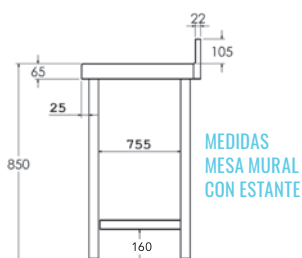

MESA MURAL

- Encimera y estante de acero inoxidable AISI 304 18/10 satinado con omegas de refuerzo.
- Peto posterior de 105 mm y frontal de 65 mm en punto redondo sanitario, totalmente soldados.
- En las mesas con marco de refuerzo existe la posibilidad de colocar el travesaño en posición central.
- Las mesas con puertas incluyen: plafones laterales, trasera y estante intermedio de acero inoxidable.
- Patas cuadradas de acero inoxidable AISI 304 18/10 de 40 x 40 mm para elevar la altura desde los 850 hasta los 920 mm.
- **Fácil montaje en 3 minutos.**
- **Los modelos con puertas se suministran montados.**
- **Posibilidad de envío montada:**
Hasta 1200 mm: MF001200
Hasta 2000 mm: MF002000
Hasta 2800 mm: MF002800
- **Opción de cierre en puertas OPC00001**

Medidas totales (mm)	Mesa con marco de refuerzo	Mesa con 1 estante	Mesa con 2 estantes	Mesa con puertas
600 x 900 x 850	• FM090060	• FM190060	• FM290060	-
700 x 900 x 850	• FM090070	• FM191070	• FM290070	-
800 x 900 x 850	• FM090080	• FM190080	• FM290080	• FMP90080 PB
900 x 900 x 850	• FM090090	• FM190090	• FM290090	-
1000 x 900 x 850	• FM090100	• FM190100	• FM290100	• FMP90100 PC
1100 x 900 x 850	• FM090110	• FM190110	• FM290110	-
1200 x 900 x 850	• FM090120	• FM190120	• FM290120	• FMP90120 PC
1300 x 900 x 850	• FM090130	• FM190130	• FM290130	-
1400 x 900 x 850	• FM090140	• FM190140	• FM290140	• FMP90140 PC
1500 x 900 x 850	• FM090150	• FM190150	• FM290150	-
1600 x 900 x 850	• FM090160	• FM190160	• FM290160	• FMP90160 PC
1700 x 900 x 850	• FM090170	• FM190170	• FM290170	-
1800 x 900 x 850	• FM090180	• FM190180	• FM290180	• FMP90180 PC
1900 x 900 x 850	• FM090190	• FM190190	• FM290190	-
2000 x 900 x 850	• FM090200	• FM190200	• FM290200	• FMP90200 PC
2200 x 900 x 850	• FM090220	• FM190220	• FM290220	• FMP90220 PC
2400 x 900 x 850	• FM090240	• FM190240	• FM290240	• FMP90240 PC
2600 x 900 x 850	• FM090260	• FM190260	• FM290260	• FMP90260 PC
2800 x 900 x 850	• FM090280	• FM190280	• FM290280	• FMP90280 PC